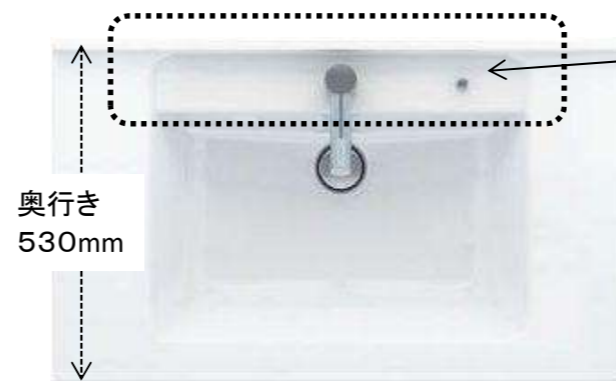

※イメージCG画像です。実際のものとは多少異なります。

ご提案扉柄

アルベロホワイト柄

水栓

マルチシングルレバーシャワー
レバー1つで調整

吐水口部分を引き出せば
ボール掃除もラクラクです。

本体キャビネット

パノラマスライド

カウンター

使いやすく、お手入れもラクなデザイン

水に濡れた物を置くのに便利なウェットエリア。
継ぎ目や隙間がなく、汚れてもささっと拭くだけ

奥行き
530mm

掃除しにくいフチの隙間がない排水口。
ゴミを取除きやすいヘアキャッチャー

扉柄バリエーション

タイプA

*扉柄A/B/Cは
価格が変わります。

タイプB

タイプC

ミラー

ヒターレスでくもりにくいミラー

『くもりシャット!』
電気代ゼロで、全面クリア。
新感覚のミラーです。
鏡の表面に、吸水性・親水性の
ある膜をコーティング。
狭い部分しか効果がなかった
従来品（ヒーター）に対し、全面が
くもりにくいので、お風呂上がりも
鏡はいつもクリア。
電気代もかからないので
経済的です。

※3面鏡はセンターミラーのみ、2面鏡はメインミラーのみ

ミドル部なし

3面鏡
ミドル部なし