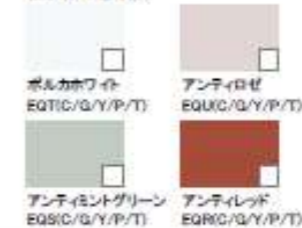

木目柄・艶消し(対応取手)

塗装柄・艶消し

石目柄・艶消し

木目柄・鏡面/光沢

塗装柄・単色/光沢

■取手